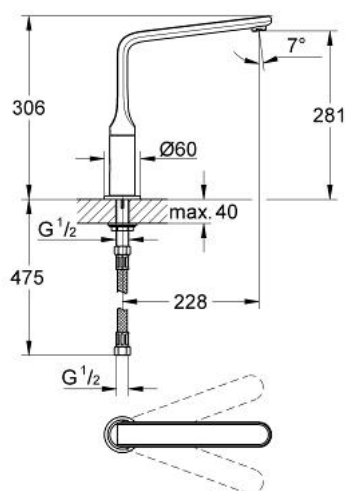

13 292 000 弗瑞斯 浴缸出水嘴

产品描述

- Colour: 镀铬
- 出水口长度 228 毫米
- 高仪持久镀铬饰面
- 推荐最低水压 1.0 Bar

13 292 000 弗瑞斯 浴缸出水嘴

备件, 七月 2010 – now

1: 出水口 (Spare part-nr. 13250000)

1.1: 螺丝配套 (Spare part-nr. 46670000)

1.2: Sealing washer (Spare part-nr. 0128500M)

1.3: 起泡器 (Spare part-nr. 13922000)