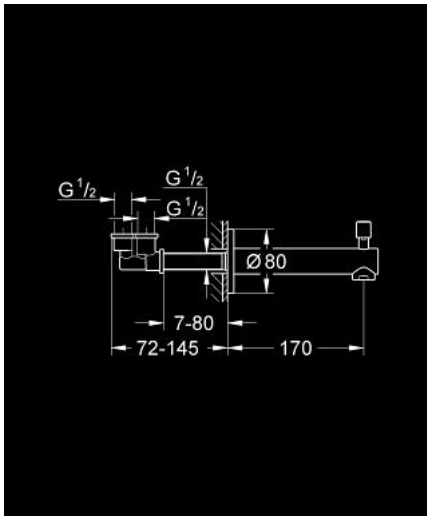

13 281 001 新康斯特 浴缸出水口,带分水

产品描述

- Colour: 镀铬
- 墙面安装
- 高仪持久镀铬饰面
- 起泡器
- 自动分水: 浴缸/淋浴
- 阳螺纹 1/2"

13 281 001 新康斯特 浴缸出水口,带分水

备件, 三月 2010 – now

1: .<br type="_moz" /> (Spare part-nr. 48076000)

1.1: .<br type="_moz" /> (Spare part-nr. 64309000)

2: Repl.kit f.rotary valve (Spare part-nr. 48023000)

3: 流量限制器 (Spare part-nr. 48063000)

4: Sealing washer (Spare part-nr. 0128200M)