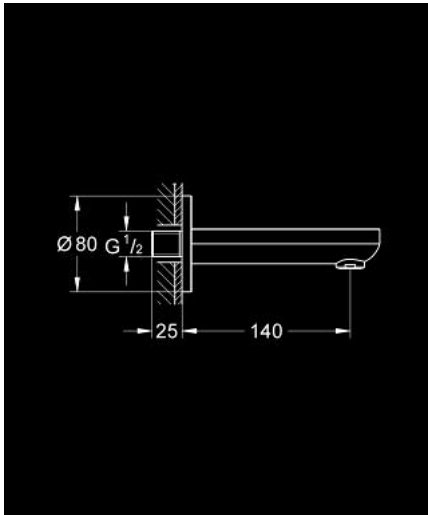

13 255 000 鲍系列都市型 浴缸出水嘴

产品描述

- Colour: 镀铬
- 墙面安装
- 高仪持久镀铬饰面
- 起泡器
- 投影 140毫米
- 阳螺纹 1/2"

13 255 000 鲍系列都市型 浴缸出水嘴

备件, 九月 2009 – now

1: 起泡器 (Spare part-nr. 13952000)