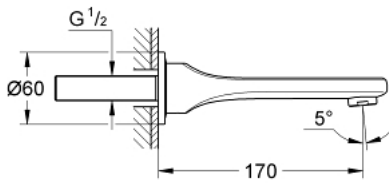

13 242 KS0 弗瑞斯 浴缸出水嘴

产品描述

- Colour: 丝绒黑
- 墙面安装
- 高仪持久镀铬饰面
- 起泡器
- 投影 170毫米
- 推荐最低水压 1.0 Bar

Pure Freude
an Wasser

13 242 KS0 弗瑞斯 浴缸出水嘴

备件, 六月 2009 – now

1: 起泡器 (Spare part-nr. 13952000)