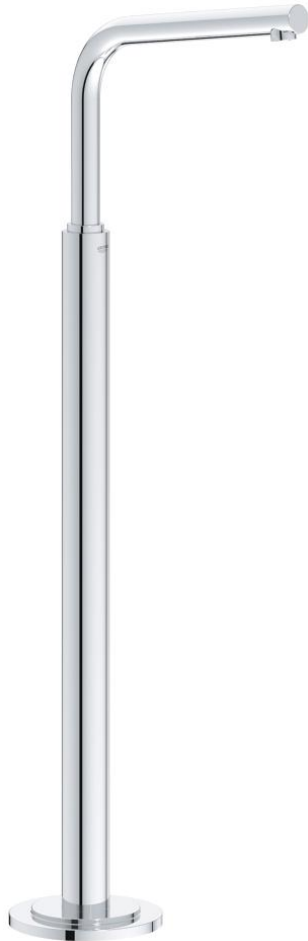

13 228 001 雅欧 落地浴缸出水口

产品描述

- Colour: 镀铬
- 45 984
- 无安装底盒
- 投影 300毫米
- 7°出水嘴
- 可旋转式
- 起泡器
- total height 1028 mm
- 高仪持久镀铬饰面
- 推荐最低水压 1.0 Bar

13 228 001 雅欧 落地浴缸出水口

备件, 二月 2009 – now

1: 起泡器 (Spare part-nr. 07899000)

2: Safety disc (Spare part-nr. 6417500M)