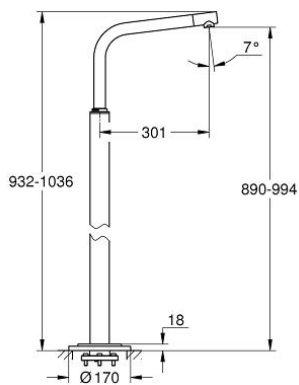

13 228 001 雅欧 落地浴缸出水口

产品描述

- Colour: 镀铬
- 45 984
- 无安装底盒
- 投影 300毫米
- 7°出水嘴
- 可旋转式
- 起泡器
- total height 1028 mm
- 高仪持久镀铬饰面
- 推荐最低水压 1.0 Bar

13 228 001 雅欧 落地浴缸出水口

备件, 二月 2009 – now

1: 起泡器 (Spare part-nr. 07899000)

2: Safety disc (Spare part-nr. 6417500M)