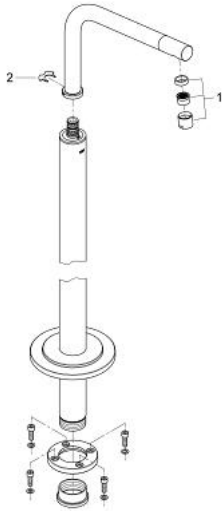

13 228 001 雅欧 落地浴缸出水口

产品描述

- Colour: 镀铬
- 45 984
- 无安装底盒
- 投影 300毫米
- 7°出水嘴
- 可旋转式
- 起泡器
- total height 1028 mm
- 高仪持久镀铬饰面
- 推荐最低水压 1.0 Bar

13 228 001 雅欧 落地浴缸出水口

备件, 二月 2009 – now

1: 起泡器 (Spare part-nr. 07899000)

2: Safety disc (Spare part-nr. 6417500M)