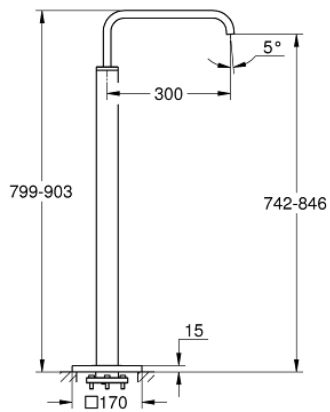

13 218 000 雅律 落地浴缸出水口

产品描述

- Colour: 镀铬
- 45 984
- 无安装底盒
- 高仪持久镀铬饰面
- 出水口带起泡器
- 投影 300毫米
- 总高度为910毫米
- 推荐最低水压 1.0 Bar

13 218 000 雅律 落地浴缸出水口

备件, 九月 2007 – now

1: 起泡器 (Spare part-nr. 46680000)