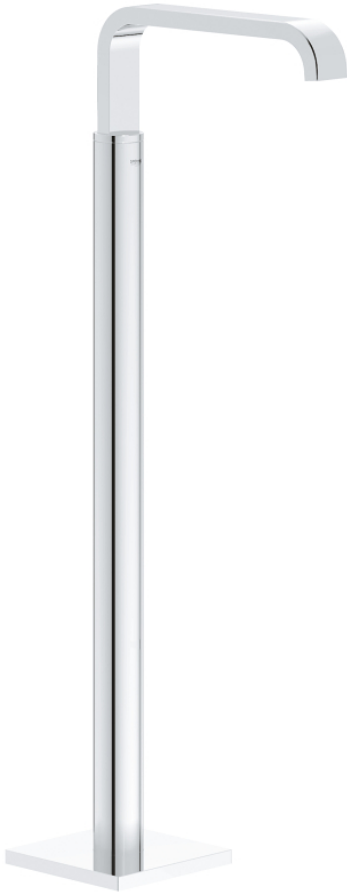

13 218 000 雅律 落地浴缸出水口

产品描述

- Colour: 镀铬
- 45 984
- 无安装底盒
- 高仪持久镀铬饰面
- 出水口带起泡器
- 投影 300毫米
- 总高度为910毫米
- 推荐最低水压 1.0 Bar

13 218 000 雅律 落地浴缸出水口

备件, 九月 2007 – now

1: 起泡器 (Spare part-nr. 46680000)