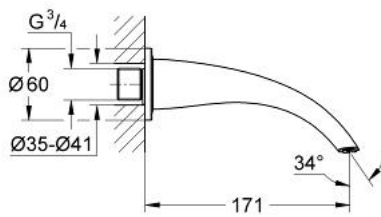

13 210 LS0 高仪安波斯 浴缸出水嘴

产品描述

- Colour: 月晕白
- 墙面安装
- 起泡器
- 出水高度 171 毫米
- 流量限制器 20 升/分钟
- 推荐最低水压 1.0 Bar

13 210 LS0 高仪安波斯 浴缸出水嘴

备件, 七月 2010 – now

1: 起泡器 (Spare part-nr. 46680000)

2: 配件套组 (Spare part-nr. 48003000)