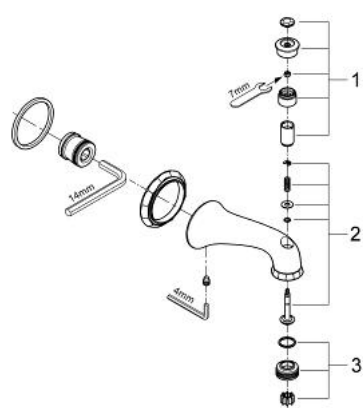

13 194 VP0 肯辛顿 浴缸出水口，带分水器

产品描述

- Colour: 镀铬/施华洛世奇水晶
- 出水高度 156 毫米
- 起泡器
- 高仪持久镀铬饰面

13 194 VP0 肯辛顿 浴缸出水口，带分水器

备件, 七月 2005 – now

1: 盖帽 (Spare part-nr. 45911VP0)

2: 分水器 (Spare part-nr. 45735000)

2.1: Sealing washer $\varnothing 6 \times \varnothing 2$ (Spare part-nr. 0128300M)

3: 流量校正器 (Spare part-nr. 45167000)

4: 螺钉 (Spare part-nr. 0311700M)