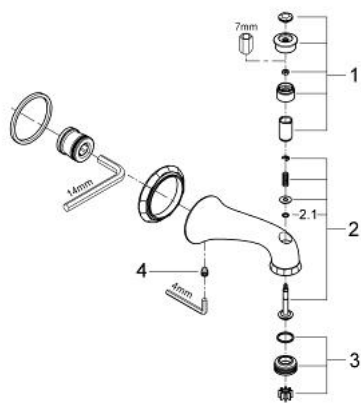

Pure Freude
an Wasser

13 194 EN0 肯辛顿 浴缸出水口，带分水器

产品描述

- Colour: 拉丝镍
- 出水高度 156 毫米
- 起泡器
- 高仪持久表面

13 194 EN0 肯辛顿 浴缸出水口，带分水器

备件, 三月 2005 – now

1: 盖帽 (Spare part-nr. 45911EN0)

2: 分水器 (Spare part-nr. 45735000)

2.1: Sealing washer $\varnothing 6 \times \varnothing 2$ (Spare part-nr. 0128300M)

3: 流量校正器 (Spare part-nr. 45167000)

4: 螺钉 (Spare part-nr. 0311700M)