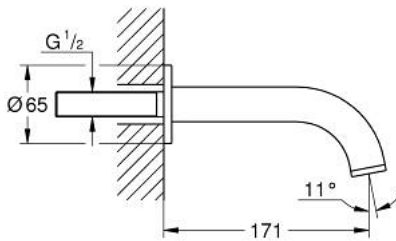

13 139 AL3 雅欧 浴缸出水嘴

产品描述

- Colour: 石墨灰
- 墙面安装
- 高仪持久表面
- 起泡器
- 出水高度 171 毫米
- 推荐最低水压 1.0 Bar

13 139 AL3 雅欧 浴缸出水嘴

备件, 四月 2017 – now

1: 起泡器 (Spare part-nr. 13926000)