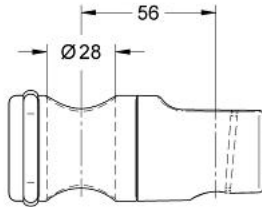

12 435 000 瑞舒 滑动元件带金属套筒

产品描述

- Colour: 镀铬
- 花洒杆用28 620/28 621
- 直径28毫米
- 使用一键停止可调节倾角
- 使用一键停止可调节高度
- 高仪持久镀铬饰面

Pure Freude
an Wasser

12 435 000 瑞舒 滑动元件带金属套筒

备件, 一月 2002 – now

1: 面板 (Spare part-nr. 45652P00)