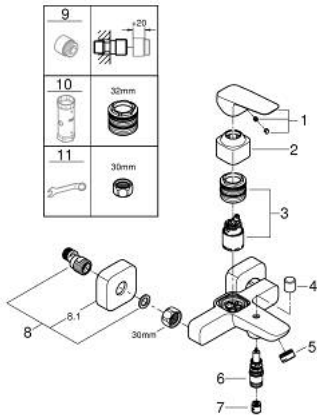

10 181 324 30 酷铂方 单把手明装浴缸龙头

产品描述

- Colour: 典雅黑
- 墙面安装
- 金属把手
- 35 毫米陶瓷阀芯
- 可调流量限制器
- 带温度限制器
- 自动分水：浴缸/淋浴
- 淋浴底部出水带综合防回流阀
- 出水口带起泡器
- S弯
- 墙面装饰盖
- 止逆阀

10 181 324 30 酷铂方 单把手明装浴缸龙头

备件, 一月 2023 – now

- 1: lever (Spare part-nr. 1060212430)
 - 2: cap (Spare part-nr. 1060222430)
 - 3: 阀芯 (Spare part-nr. 46374000)
 - 4: 分水器 (Spare part-nr. 643092430)
 - 5: flow control (Spare part-nr. 139522430)
 - 6: 分水器 (Spare part-nr. 656552430)
 - 7: 防回流阀 (Spare part-nr. 08565000)
 - 8: s-union (Spare part-nr. 1060232430)
 - 8.1: escutcheon (Spare part-nr. 106024243M)
 - 9: 延长配件 3/4 (Spare part-nr. 0713000M)*
 - 10: 套筒扳手 (Spare part-nr. 19332000)*
 - 11: Special spanner (Spare part-nr. 19377000)*
- * Optional accessories