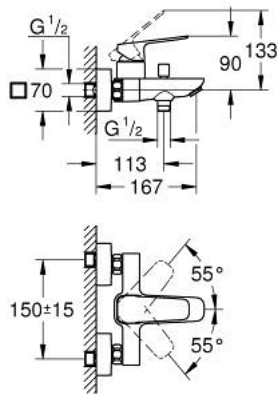

10 181 324 30 酷铂方 单把手明装浴缸龙头

产品描述

- Colour: 典雅黑
- 墙面安装
- 金属把手
- 35 毫米陶瓷阀芯
- 可调流量限制器
- 带温度限制器
- 自动分水：浴缸/淋浴
- 淋浴底部出水带综合防回流阀
- 出水口带起泡器
- S弯
- 墙面装饰盖
- 止逆阀

10 181 324 30 酷铂方 单把手明装浴缸龙头

备件, 一月 2023 – now

- 1: lever (Spare part-nr. 1060212430)
 - 2: cap (Spare part-nr. 1060222430)
 - 3: 阀芯 (Spare part-nr. 46374000)
 - 4: 分水器 (Spare part-nr. 643092430)
 - 5: flow control (Spare part-nr. 139522430)
 - 6: 分水器 (Spare part-nr. 656552430)
 - 7: 防回流阀 (Spare part-nr. 08565000)
 - 8: s-union (Spare part-nr. 1060232430)
 - 8.1: escutcheon (Spare part-nr. 106024243M)
 - 9: 延长配件 3/4 (Spare part-nr. 0713000M)*
 - 10: 套筒扳手 (Spare part-nr. 19332000)*
 - 11: Special spanner (Spare part-nr. 19377000)*
- * Optional accessories