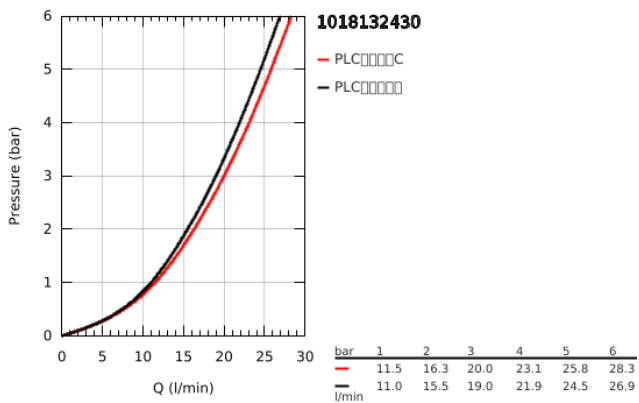

10 181 324 30 酷铂方 单把手明装浴缸龙头

产品描述

- Colour: 典雅黑
- 墙面安装
- 金属把手
- 35 毫米陶瓷阀芯
- 可调流量限制器
- 带温度限制器
- 自动分水：浴缸/淋浴
- 淋浴底部出水带综合防回流阀
- 出水口带起泡器
- S弯
- 墙面装饰盖
- 止逆阀

10 181 324 30 酷铂方 单把手明装浴缸龙头

备件, 一月 2023 – now

- 1: lever (Spare part-nr. 1060212430)
 - 2: cap (Spare part-nr. 1060222430)
 - 3: 阀芯 (Spare part-nr. 46374000)
 - 4: 分水器 (Spare part-nr. 643092430)
 - 5: flow control (Spare part-nr. 139522430)
 - 6: 分水器 (Spare part-nr. 656552430)
 - 7: 防回流阀 (Spare part-nr. 08565000)
 - 8: s-union (Spare part-nr. 1060232430)
 - 8.1: escutcheon (Spare part-nr. 106024243M)
 - 9: 延长配件 3/4 (Spare part-nr. 0713000M)*
 - 10: 套筒扳手 (Spare part-nr. 19332000)*
 - 11: Special spanner (Spare part-nr. 19377000)*
- * Optional accessories