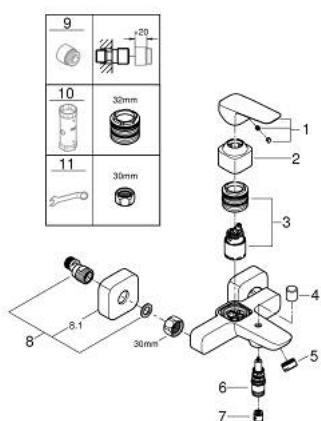

## 10 181 300 00 酷铂方 单把手明装浴缸龙头

### 产品描述

- Colour: 镀铬
- 墙面安装
- 金属把手
- 35 毫米陶瓷阀芯
- 可调流量限制器
- 带温度限制器
- 高仪持久镀铬饰面
- 自动分水: 浴缸/淋浴
- 淋浴底部出水带综合防回流阀
- 出水口带起泡器
- S弯
- 墙面装饰盖
- 止逆阀

## 10 181 300 00 酷铂方 单把手明装浴缸龙头

备件, 一月 2023 – now

- 1: lever (Spare part-nr. 1060210000)
  - 2: cap (Spare part-nr. 1060220000)
  - 3: 阀芯 (Spare part-nr. 46374000)
  - 4: 起泡器 (Spare part-nr. 64309000)
  - 5: 起泡器 (Spare part-nr. 13952000)
  - 6: 分水器 (Spare part-nr. 65655000)
  - 7: 防回流阀 (Spare part-nr. 08565000)
  - 8: s-union (Spare part-nr. 1060230000)
  - 8.1: escutcheon (Spare part-nr. 106024000M)
  - 9: 延长配件 3/4 (Spare part-nr. 0713000M)\*
  - 10: 套筒扳手 (Spare part-nr. 19332000)\*
  - 11: Special spanner (Spare part-nr. 19377000)\*
- \* Optional accessories