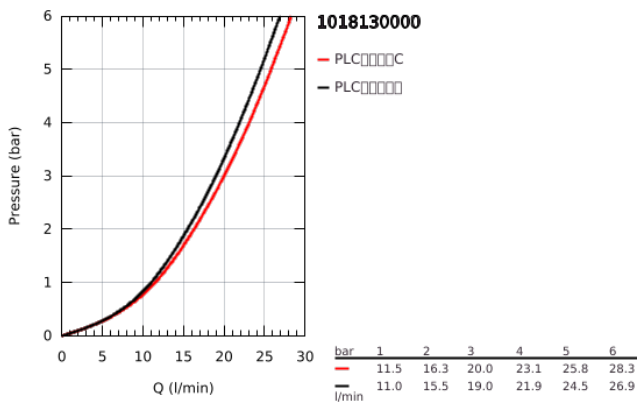

## 10 181 300 00 酷铂方 单把手明装浴缸龙头

### 产品描述

- Colour: 镀铬
- 墙面安装
- 金属把手
- 35 毫米陶瓷阀芯
- 可调流量限制器
- 带温度限制器
- 高仪持久镀铬饰面
- 自动分水: 浴缸/淋浴
- 淋浴底部出水带综合防回流阀
- 出水口带起泡器
- S弯
- 墙面装饰盖
- 止逆阀