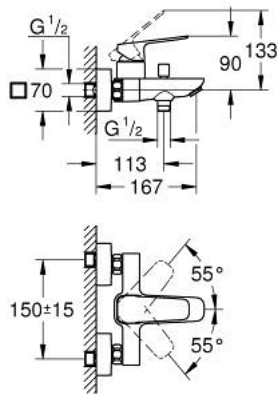

## 10 181 300 00 酷铂方 单把手明装浴缸龙头

### 产品描述

- Colour: 镀铬
- 墙面安装
- 金属把手
- 35 毫米陶瓷阀芯
- 可调流量限制器
- 带温度限制器
- 高仪持久镀铬饰面
- 自动分水: 浴缸/淋浴
- 淋浴底部出水带综合防回流阀
- 出水口带起泡器
- S弯
- 墙面装饰盖
- 止逆阀

## 10 181 300 00 酷铂方 单把手明装浴缸龙头

备件, 一月 2023 – now

- 1: lever (Spare part-nr. 1060210000)
  - 2: cap (Spare part-nr. 1060220000)
  - 3: 阀芯 (Spare part-nr. 46374000)
  - 4: 起泡器 (Spare part-nr. 64309000)
  - 5: 起泡器 (Spare part-nr. 13952000)
  - 6: 分水器 (Spare part-nr. 65655000)
  - 7: 防回流阀 (Spare part-nr. 08565000)
  - 8: s-union (Spare part-nr. 1060230000)
  - 8.1: escutcheon (Spare part-nr. 106024000M)
  - 9: 延长配件 3/4 (Spare part-nr. 0713000M)\*
  - 10: 套筒扳手 (Spare part-nr. 19332000)\*
  - 11: Special spanner (Spare part-nr. 19377000)\*
- \* Optional accessories