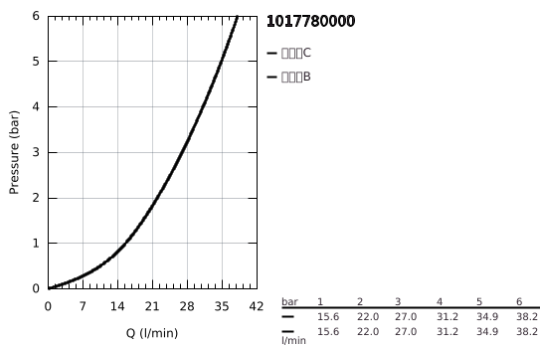

## 10 177 800 00 酷铂方 暗置浴缸/淋浴混合龙头面板

### 产品描述

- Colour: 镀铬
- Rapido利必多智能盒(35 600/35 604)
- 46 毫米阀芯
- 嵌墙式装饰盖带高仪快可适（暗置装饰盖和轴封，暗置固定件）
- 金属装饰盖，6度可调节
- 自动两路分水器
- 金属把手
- without roughing-in set 35 600/35 604 (please order separately)
- &#160;流量性能：出水口B=27升/分钟，出水口C=27升/分钟