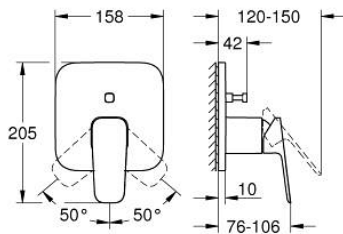

### 产品描述

- Colour: 镀铬
- Rapido利必多智能盒(35 600/35 604)
- 46 毫米阀芯
- 嵌墙式装饰盖带高仪快可适（暗置装饰盖和轴封，暗置固定件）
- 金属装饰盖，6度可调节
- 自动两路分水器
- 金属把手
- without roughing-in set 35 600/35 604 (please order separately)
- &#160;流量性能：出水口B=27升/分钟，出水口C=27升/分钟