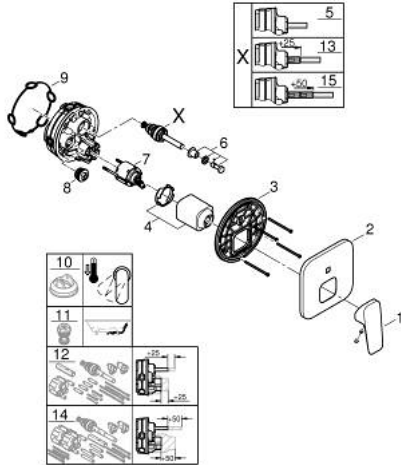

### 产品描述

- Colour: 镀铬
- Rapido利必多智能盒(35 600/35 604)
- 46 毫米阀芯
- 嵌墙式装饰盖带高仪快可适（暗置装饰盖和轴封，暗置固定件）
- 金属装饰盖，6度可调节
- 自动两路分水器
- 金属把手
- without roughing-in set 35 600/35 604 (please order separately)
- &#160;流量性能：出水口B=27升/分钟，出水口C=27升/分钟

## 10 177 800 00 酷铂方 暗置浴缸/淋浴混合龙头面板

备件, 一月 2023 – now

- 1: lever (Spare part-nr. 1063380000)
- 2: escutcheon (Spare part-nr. 1047200000)
- 3: 支架 (Spare part-nr. 48438000)
- 4: cap (Spare part-nr. 1047190000)
- 5: 分水器 (Spare part-nr. 48634000)
- 6: diverter knob (Spare part-nr. 1047210000)
- 7: 阀芯 (Spare part-nr. 46048000)
- 8: 防回流阀 (Spare part-nr. 49085000)
- 9: 紧固件 (Spare part-nr. 48360000)
- 10: 温度限制器 (Spare part-nr. 46375000)\*
- 11: Backflow protection combination (EN1717) (Spare part-nr. 14055000)\*
- 12: Universal extension set single-lever mixers, 25 mm (Spare part-nr. 14056000)\*
- 13: diverter (Spare part-nr. 48635000)\*
- 14: Universal extension set single-lever mixers, 50 mm (Spare part-nr. 14057000)\*
- 15: diverter (Spare part-nr. 48636000)\*