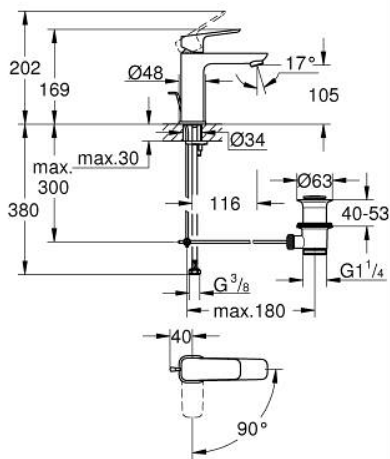

10 175 600 00 酷铂方 单把手面盆龙头, M号

产品描述

- Colour: 镀铬
- 单孔安装
- 金属把手
- 高仪丝顺技能 28 毫米陶瓷阀芯
- EcoMode - cold water flow in mid-lever position saves energy
- 可调流量限制器
- 带温度限制器
- 高仪持久镀铬饰面
- 高仪乐可节技术减少耗水量
- maximum flow rate (at 3 bar): 5 l/min
- 高仪快速安装系统
- 1 1/4" 提拉杆落水
- 软管

10 175 600 00 酷铂方 单把手面盆龙头，M号

备件, 一月 2023 – now

- 1: Cubeo Lever (Spare part-nr. 1060180000)
- 2: 面板 (Spare part-nr. 46581000)
- 3: 碗盆龙头 (Spare part-nr. 07419000)
- 4: Cubeo Cartridge (Spare part-nr. 1060179990)
- 5: 起泡器 (Spare part-nr. 48159000)
- 6: 提拉杆

(Spare part-nr. 65936PD0)
- 7: Cubeo Rosette (Spare part-nr. 1060150000)
- 8: Shank mounting kit (Spare part-nr. 46249000)
- 9: 落水配套 (Spare part-nr. 28910000)
- 9.1: 落水塞 (Spare part-nr. 07182000)
- 9.2: 球头杆 (Spare part-nr. 07052000)
- 10: 球头杆 (Spare part-nr. 07341000)*
- 11: 扳手 (Spare part-nr. 19017000)*