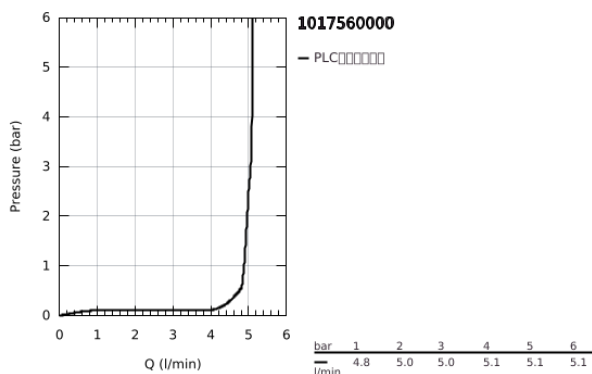

10 175 600 00 酷铂方 单把手面盆龙头, M号

产品描述

- Colour: 镀铬
- 单孔安装
- 金属把手
- 高仪丝顺技能 28 毫米陶瓷阀芯
- EcoMode - cold water flow in mid-lever position saves energy
- 可调流量限制器
- 带温度限制器
- 高仪持久镀铬饰面
- 高仪乐可节技术减少耗水量
- maximum flow rate (at 3 bar): 5 l/min
- 高仪快速安装系统
- 1 1/4" 提拉杆落水
- 软管