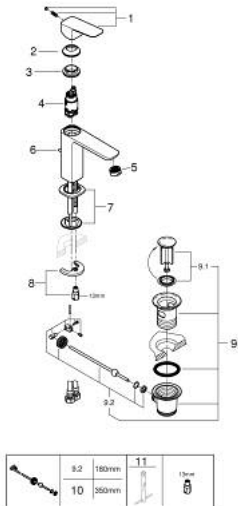

10 175 600 00 酷铂方 单把手面盆龙头, M号

产品描述

- Colour: 镀铬
- 单孔安装
- 金属把手
- 高仪丝顺技能 28 毫米陶瓷阀芯
- EcoMode - cold water flow in mid-lever position saves energy
- 可调流量限制器
- 带温度限制器
- 高仪持久镀铬饰面
- 高仪乐可节技术减少耗水量
- maximum flow rate (at 3 bar): 5 l/min
- 高仪快速安装系统
- 1 1/4" 提拉杆落水
- 软管

10 175 600 00 酷铂方 单把手面盆龙头，M号

备件, 一月 2023 – now

- 1: Cubeo Lever (Spare part-nr. 1060180000)
- 2: 面板 (Spare part-nr. 46581000)
- 3: 碗盆龙头 (Spare part-nr. 07419000)
- 4: Cubeo Cartridge (Spare part-nr. 1060179990)
- 5: 起泡器 (Spare part-nr. 48159000)
- 6: 提拉杆

(Spare part-nr. 65936PD0)
- 7: Cubeo Rosette (Spare part-nr. 1060150000)
- 8: Shank mounting kit (Spare part-nr. 46249000)
- 9: 落水配套 (Spare part-nr. 28910000)
- 9.1: 落水塞 (Spare part-nr. 07182000)
- 9.2: 球头杆 (Spare part-nr. 07052000)
- 10: 球头杆 (Spare part-nr. 07341000)*
- 11: 扳手 (Spare part-nr. 19017000)*