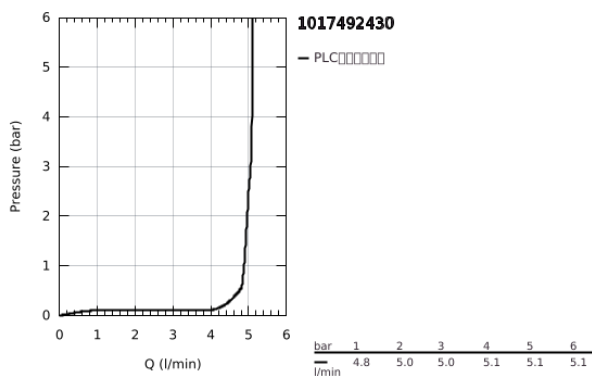

10 174 924 30 酷铂方 单把手面盆龙头, M号

产品描述

- Colour: 典雅黑
- 单孔安装
- 金属把手
- 高仪丝顺技能 28 毫米陶瓷阀芯
- 可调流量限制器
- 带温度限制器
- 高仪乐可节技术减少耗水量
- maximum flow rate (at 3 bar): 5 l/min
- 高仪快速安装系统
- 1 1/4" 提拉杆落水
- 软管

10 174 924 30 酷铂方 单把手面盆龙头, M号