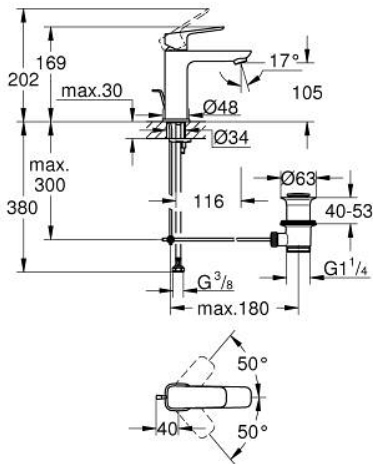

10 174 924 30 酷铂方 单把手面盆龙头, M号

产品描述

- Colour: 典雅黑
- 单孔安装
- 金属把手
- 高仪丝顺技能 28 毫米陶瓷阀芯
- 可调流量限制器
- 带温度限制器
- 高仪乐可节技术减少耗水量
- maximum flow rate (at 3 bar): 5 l/min
- 高仪快速安装系统
- 1 1/4" 提拉杆落水
- 软管

10 174 924 30 酷铂方 单把手面盆龙头, M号

备件, 一月 2023 – now

- 1: Cubeo Lever (Spare part-nr. 1060132430)
- 2: 面板 (Spare part-nr. 465812430)
- 3: 碗盆龙头 (Spare part-nr. 07419000)
- 4: 阀芯 (Spare part-nr. 46580000)
- 5: 起泡器 (Spare part-nr. 481592430)
- 6: lift rod (Spare part-nr. 659362430)
- 7: Cubeo Rosette (Spare part-nr. 1060152430)
- 8: Shank mounting kit (Spare part-nr. 46249000)
- 9: 落水配套 (Spare part-nr. 289102430)
- 9.1: 落水塞 (Spare part-nr. 071822430)
- 9.2: 球头杆 (Spare part-nr. 07052000)
- 10: 球头杆 (Spare part-nr. 07341000)*
- 11: 扳手 (Spare part-nr. 19017000)*