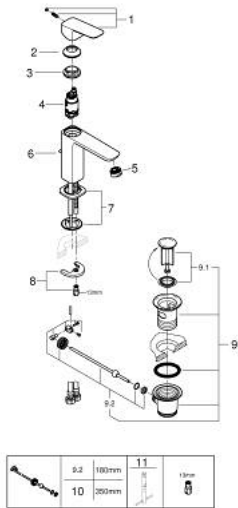

10 174 924 30 酷铂方 单把手面盆龙头, M号

产品描述

- Colour: 典雅黑
- 单孔安装
- 金属把手
- 高仪丝顺技能 28 毫米陶瓷阀芯
- 可调流量限制器
- 带温度限制器
- 高仪乐可节技术减少耗水量
- maximum flow rate (at 3 bar): 5 l/min
- 高仪快速安装系统
- 1 1/4" 提拉杆落水
- 软管

10 174 924 30 酷铂方 单把手面盆龙头, M号

备件, 一月 2023 – now

- 1: Cubeo Lever (Spare part-nr. 1060132430)
- 2: 面板 (Spare part-nr. 465812430)
- 3: 碗盆龙头 (Spare part-nr. 07419000)
- 4: 阀芯 (Spare part-nr. 46580000)
- 5: 起泡器 (Spare part-nr. 481592430)
- 6: lift rod (Spare part-nr. 659362430)
- 7: Cubeo Rosette (Spare part-nr. 1060152430)
- 8: Shank mounting kit (Spare part-nr. 46249000)
- 9: 落水配套 (Spare part-nr. 289102430)
- 9.1: 落水塞 (Spare part-nr. 071822430)
- 9.2: 球头杆 (Spare part-nr. 07052000)
- 10: 球头杆 (Spare part-nr. 07341000)*
- 11: 扳手 (Spare part-nr. 19017000)*