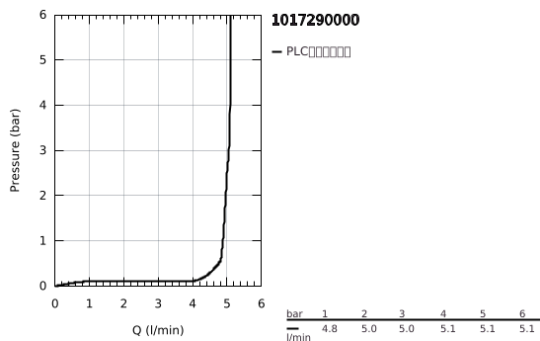

10 172 900 00 酷铂方 单把手面盆龙头, XL号

产品描述

- Colour: 镀铬
- 单孔安装
- 立柱盥洗盆用
- 金属把手
- 高仪丝顺技能 28 毫米陶瓷阀芯
- 可调流量限制器
- 带温度限制器
- 高仪乐可节技术减少耗水量
- maximum flow rate (at 3 bar): 5 l/min
- 高仪AquaGuide可调起泡器
- 高仪快速安装系统
- 光滑本体
- 软管

10 172 900 00 酷铂方 单把手面盆龙头, XL号

备件, 一月 2023 – now

- 1: Cubeo Lever (Spare part-nr. 1060130000)
- 2: 面板 (Spare part-nr. 46581000)
- 3: 碗盆龙头 (Spare part-nr. 07419000)
- 4: 阀芯 (Spare part-nr. 46580000)
- 5: 流量限制器 (Spare part-nr. 46837000)
- 6: escutcheon (Spare part-nr. 1060160000)
- 7: 支持面板 (Spare part-nr. 05334000)
- 8: Shank fastening assembly (Spare part-nr. 48384000)
- 9: Waste set with push-open plug (Spare part-nr. 65807000)*