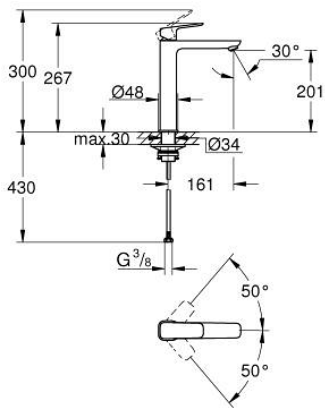

10 172 900 00 酷铂方 单把手面盆龙头, XL号

产品描述

- Colour: 镀铬
- 单孔安装
- 立柱盥洗盆用
- 金属把手
- 高仪丝顺技能 28 毫米陶瓷阀芯
- 可调流量限制器
- 带温度限制器
- 高仪乐可节技术减少耗水量
- maximum flow rate (at 3 bar): 5 l/min
- 高仪AquaGuide可调起泡器
- 高仪快速安装系统
- 光滑本体
- 软管

10 172 900 00 酷铂方 单把手面盆龙头, XL号

备件, 一月 2023 – now

- 1: Cubeo Lever (Spare part-nr. 1060130000)
- 2: 面板 (Spare part-nr. 46581000)
- 3: 碗盆龙头 (Spare part-nr. 07419000)
- 4: 阀芯 (Spare part-nr. 46580000)
- 5: 流量限制器 (Spare part-nr. 46837000)
- 6: escutcheon (Spare part-nr. 1060160000)
- 7: 支持面板 (Spare part-nr. 05334000)
- 8: Shank fastening assembly (Spare part-nr. 48384000)
- 9: Waste set with push-open plug (Spare part-nr. 65807000)*