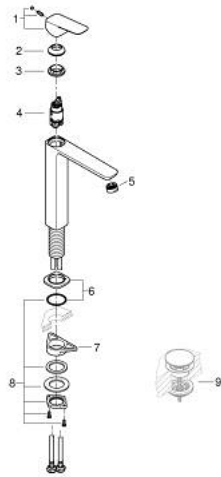

10 172 900 00 酷铂方 单把手面盆龙头, XL号

产品描述

- Colour: 镀铬
- 单孔安装
- 立柱盥洗盆用
- 金属把手
- 高仪丝顺技能 28 毫米陶瓷阀芯
- 可调流量限制器
- 带温度限制器
- 高仪乐可节技术减少耗水量
- maximum flow rate (at 3 bar): 5 l/min
- 高仪AquaGuide可调起泡器
- 高仪快速安装系统
- 光滑本体
- 软管

10 172 900 00 酷铂方 单把手面盆龙头, XL号

备件, 一月 2023 – now

- 1: Cubeo Lever (Spare part-nr. 1060130000)
- 2: 面板 (Spare part-nr. 46581000)
- 3: 碗盆龙头 (Spare part-nr. 07419000)
- 4: 阀芯 (Spare part-nr. 46580000)
- 5: 流量限制器 (Spare part-nr. 46837000)
- 6: escutcheon (Spare part-nr. 1060160000)
- 7: 支持面板 (Spare part-nr. 05334000)
- 8: Shank fastening assembly (Spare part-nr. 48384000)
- 9: Waste set with push-open plug (Spare part-nr. 65807000)*