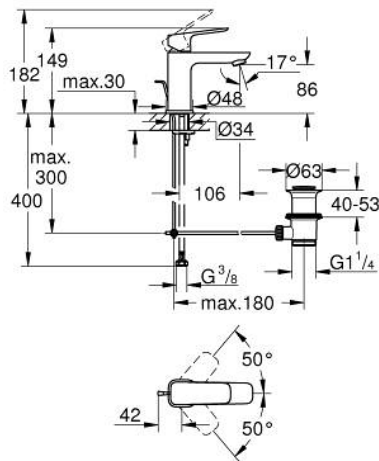

## 10 169 424 30 酷铂方 单把手面盆龙头，S号

### 产品描述

- Colour: 典雅黑
- 单孔安装
- 金属把手
- 高仪丝顺技能 28 毫米陶瓷阀芯
- 可调流量限制器
- 带温度限制器
- 高仪乐可节技术减少耗水量
- maximum flow rate (at 3 bar): 5 l/min
- 高仪快速安装系统
- 1 1/4" 提拉杆落水
- 软管

## 10 169 424 30 酷铂方 单把手面盆龙头, S号

备件, 一月 2023 – now

- 1: Cubeo Lever (Spare part-nr. 1060132430)
- 2: 面板 (Spare part-nr. 465812430)
- 3: 碗盆龙头 (Spare part-nr. 07419000)
- 4: 阀芯 (Spare part-nr. 46580000)
- 5: 起泡器 (Spare part-nr. 481592430)
- 6: lift rod (Spare part-nr. 659362430)
- 7: Cubeo Rosette (Spare part-nr. 1060152430)
- 8: Shank mounting kit (Spare part-nr. 46249000)
- 9: 落水配套 (Spare part-nr. 289102430)
- 9.1: 落水塞 (Spare part-nr. 071822430)
- 9.2: 球头杆 (Spare part-nr. 07052000)
- 10: 球头杆 (Spare part-nr. 07341000)\*
- 11: 扳手 (Spare part-nr. 19017000)\*