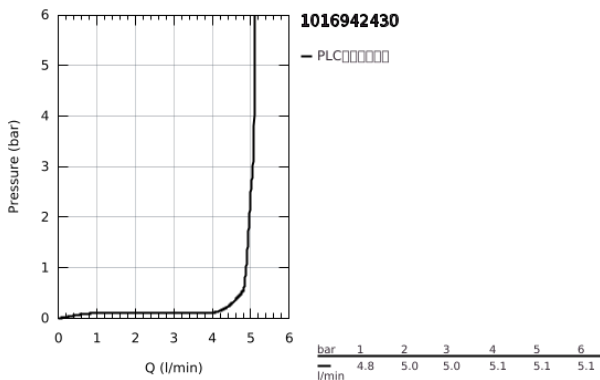

## 10 169 424 30 酷铂方 单把手面盆龙头，S号

### 产品描述

- Colour: 典雅黑
- 单孔安装
- 金属把手
- 高仪丝顺技能 28 毫米陶瓷阀芯
- 可调流量限制器
- 带温度限制器
- 高仪乐可节技术减少耗水量
- maximum flow rate (at 3 bar): 5 l/min
- 高仪快速安装系统
- 1 1/4" 提拉杆落水
- 软管