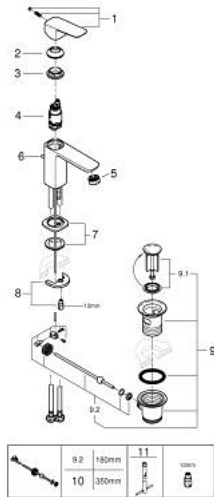

## 10 169 424 30 酷铂方 单把手面盆龙头，S号

### 产品描述

- Colour: 典雅黑
- 单孔安装
- 金属把手
- 高仪丝顺技能 28 毫米陶瓷阀芯
- 可调流量限制器
- 带温度限制器
- 高仪乐可节技术减少耗水量
- maximum flow rate (at 3 bar): 5 l/min
- 高仪快速安装系统
- 1 1/4" 提拉杆落水
- 软管

## 10 169 424 30 酷铂方 单把手面盆龙头, S号

备件, 一月 2023 – now

- 1: Cubeo Lever (Spare part-nr. 1060132430)
- 2: 面板 (Spare part-nr. 465812430)
- 3: 碗盆龙头 (Spare part-nr. 07419000)
- 4: 阀芯 (Spare part-nr. 46580000)
- 5: 起泡器 (Spare part-nr. 481592430)
- 6: lift rod (Spare part-nr. 659362430)
- 7: Cubeo Rosette (Spare part-nr. 1060152430)
- 8: Shank mounting kit (Spare part-nr. 46249000)
- 9: 落水配套 (Spare part-nr. 289102430)
- 9.1: 落水塞 (Spare part-nr. 071822430)
- 9.2: 球头杆 (Spare part-nr. 07052000)
- 10: 球头杆 (Spare part-nr. 07341000)\*
- 11: 扳手 (Spare part-nr. 19017000)\*