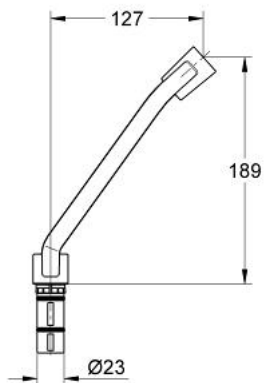

## 07 247 BE0 花洒杆延长件

### 产品描述

- Colour: 抛光镍
- 淋浴顶部延长件可与余下花洒杆结合使用:
- 瑞舒/瑞雨花洒杆 600 毫米 (28 797)
- 瑞舒 / 瑞雨花洒杆 1150 毫米(27 136)
- 瑞舒 / 瑞雨花洒杆 900 毫米 (28 819)
- 高仪持久镀铬饰面
- 与28 819/ 28 797 花洒杆结合使用
- 可以把瑞雨手持花洒放在头顶位置